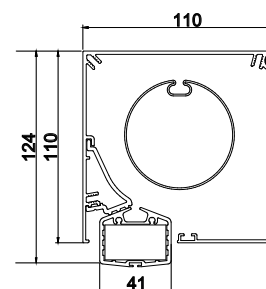

AFMETINGEN

	Screendoek (Sergé 600) - Soltis 86 - Soltis 92 - Blockout Lunar (verduisterend)
	3,50 m
	3,50 m
	Somfy IO motor met afstandsbediening

KLEUREN

RAL 9016	RAL 9001	RAL 7016 ST	RAL 8019	 OPTIE
----------	----------	-------------	----------	-----------

Dankzij de voorlat die gedeeltelijk verdwijnt in de kast is de B1100 ZIP Prestige het Brustor-screen met de kleinste kasthoogte.

Dankzij de voorlat die gedeeltelijk verdwijnt in de kast is de B1100 ZIP Prestige het Brustor screen met de kleinste kasthoogte.