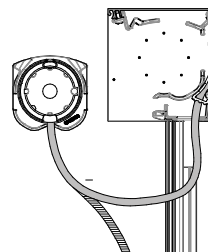

B1100 ZIP PRESTIGE

PURE ELEGANTIE

B1100 ZIP PRESTIGE

PURE ELEGANTIE

De B1100 ZIP Prestige is een windbestendig screen dat perfect beschermt tegen de zon en insecten. Dankzij de unieke ritssluiting blijft het doek onder alle omstandigheden in de geleiders. De voorlat verdwijnt gedeeltelijk in de elegante vierkante kast waardoor dit screen het meest compacte screen van de Brustor-collectie is. Met het gepatenteerde geïntegreerde motorbekabelingssysteem kan de oprolbuis gemakkelijk gedemonteerd worden om bijvoorbeeld het doek of de motor te vervangen. Het soepele pvc-profiel zorgt voor een vlotte oprolling van het doek.

AFMETINGEN

	Screendoek (Sergé 600) - Soltis 86 - Soltis 92 - Blockout Lunar (verduisterend)
	3,50 m
	3,50 m
	Somfy IO motor met afstandsbediening

KLEUREN

RAL 9016	RAL 9001	RAL 7016 ST	RAL 8019	 OPTIE
----------	----------	-------------	----------	-----------

Dankzij de voorlat die gedeeltelijk verdwijnt in de kast is de B1100 ZIP Prestige het Brustor-screen met de kleinste kasthoogte.

Dankzij de voorlat die gedeeltelijk verdwijnt in de kast is de B1100 ZIP Prestige het Brustor screen met de kleinste kasthoogte.